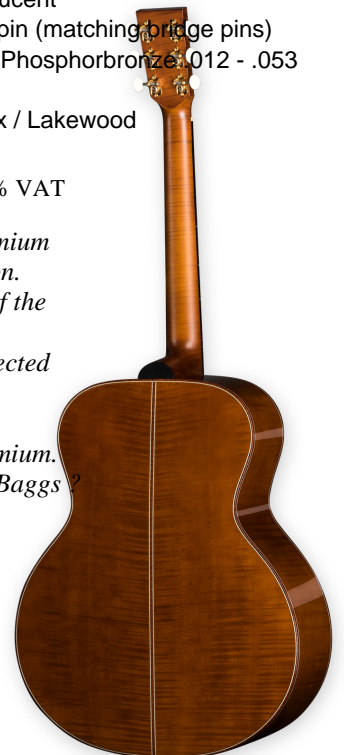

Nome del modello: J-50 Premium
Serie Premium

Lakewood[®]
 Klangkultur made in Germany ●●●

Tipo di chitarra:	6 corde
Forma del corpo:	Jumbo
Tavola:	Abete europeo AAAA
Fondo e fasce:	Acerò fiammato (Style 50)
Manico:	Acerò fiammato
Rosetta:	Tipo Premium con due nodi e abalone
Paletta:	Paletta piana
Impiallacciatura paletta:	Ebano
Bordo del corpo:	Legno di serpente
Contorni del corpo:	Intarsi in legno prestigioso
Tastiera:	Ebano
Intarsi della Paletta:	Logo Lakewood in madre di perla bianca
Intarsi della tastiera:	senza
Coperchio della tallura del manico:	Ebano
Capotasto:	Osso
Larghezza della tastiera al capotasto:	44 mm (1,73 pollici)
Larghezza della tastiera alla punto corpo/manico:	56 mm (2,20 pollici)
Spessore del manico:	21mm a 23mm (0,83 a 0,91 pollici)
Forma del manico:	Forma C (precedentemente D rotondo)
Collegamento corpo/manico:	al 14mo tasto
Diapason:	650 mm (25,6 pollici)
Numero di tasti:	20 tasti
Ponte:	Ebano
Sellino del ponte:	Osso
Distanza delle corde al ponticello:	55mm (2,17 pollici)
Piroli:	Osso con punti in madre di perla
Sistema pick up :	L.R. Baggs Anthem
Meccaniche:	Lakewood ProTune II oro
Bottoni del meccaniche:	Galalith
Finitura del corpo:	Corpo lucidata
Finitura del manico:	Finitura satinata a pori chiusi
	<i>Paletta lucidati</i>
Colori & tinture del corpo:	Tobacco, traslucet
Colori & tinture del manico:	Tobacco, traslucet
End pin:	Lakewood end pin (matching bridge pins)
Corde:	Elixir Nanoweb Phosphorbronze .012 - .053 (light)
Custodia:	Custodia Hiscox / Lakewood

The quest for an expressive jumbo guitar will end with the J-50 Premium. Selected AAAA European spruce top is combined with exceptional maple in grandiose fashion. This is a new classic in the Lakewood guitar programme. Power, transparency and projection? , all are sumptuously delivered by the J-50 Premium. The tastefully tinted finish accentuates the grain of the tone woods. The L. R. Baggs Anthem pickup system delivers the instrument's unique tone authentically.